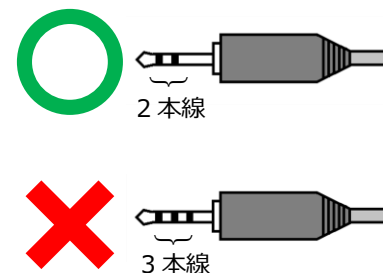

# コンピュータ教室での自習利用

オープン PC (W2-B101)	月～土 8:00～20:00
N1-208	月～金 9:00～17:00 ※授業で使われている場合は利用できません

イヤホンは有線（ステレオミニプラグ）のみ  
利用できます。※右図参照  
Bluetooth イヤホンは使えません。

★パソコンのトラブル等はマルチメディアセンター（W2-B102/N1 棟 3階ラーニングcommons）へご相談ください。