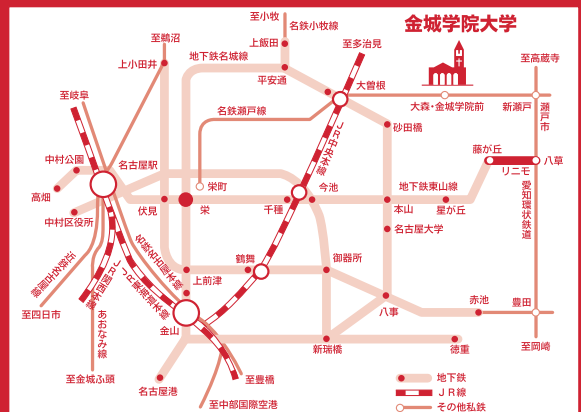

※誠に勝手ながら、未就学児のご入場はお断りさせていただきますので、ご了承ください。

お問い合わせは
金城学院大学ハンドベルクワイア
TEL 080-4549-6139
(平日9:30～17:00)

●公演に関する情報
<http://www.kinjo-u.ac.jp/handbell/>
Twitter @KinjoHandbell

- 指揮：吉田年一
- 出演：金城学院大学ハンドベルクワイア
- 主催：金城学院大学ハンドベルクワイア
- 後援：学校法人 金城学院、金城学院大学、名古屋市、NPO法人 日本ハンドベル連盟、中日新聞社

2018.12.1 (SAT)
16:45開場 17:30開演

金城学院大学 アニー・ランドルフ記念講堂

〒463-8521 名古屋市守山区大森二丁目1723番地 TEL052-798-0180(代表)

- 名鉄瀬戸線利用
栄町駅または大曾根駅(JR/地下鉄)から尾瀬瀬戸行に乗車、大森・金城学院前駅(急行停車駅)下車、徒歩5分
瀬戸市駅(愛知環状鉄道)にて名鉄瀬戸線に乗り換え、新瀬戸駅から栄町行に乗車、大森・金城学院前駅下車
- 市バス利用
大曾根・藤が丘バスターミナルから印場駅行に乗車、大森停留所下車、徒歩7～8分
地下鉄池下、本郷駅から大森車庫行に乗車、大森住宅停留所下車、徒歩10分
- 自動車利用
東名阪自動車道、上り(名古屋IC方面)は大森ICで降りて5分、下り(四日市方面)は引山ICで降りて7分
※学内無料駐車場をご利用頂けます。