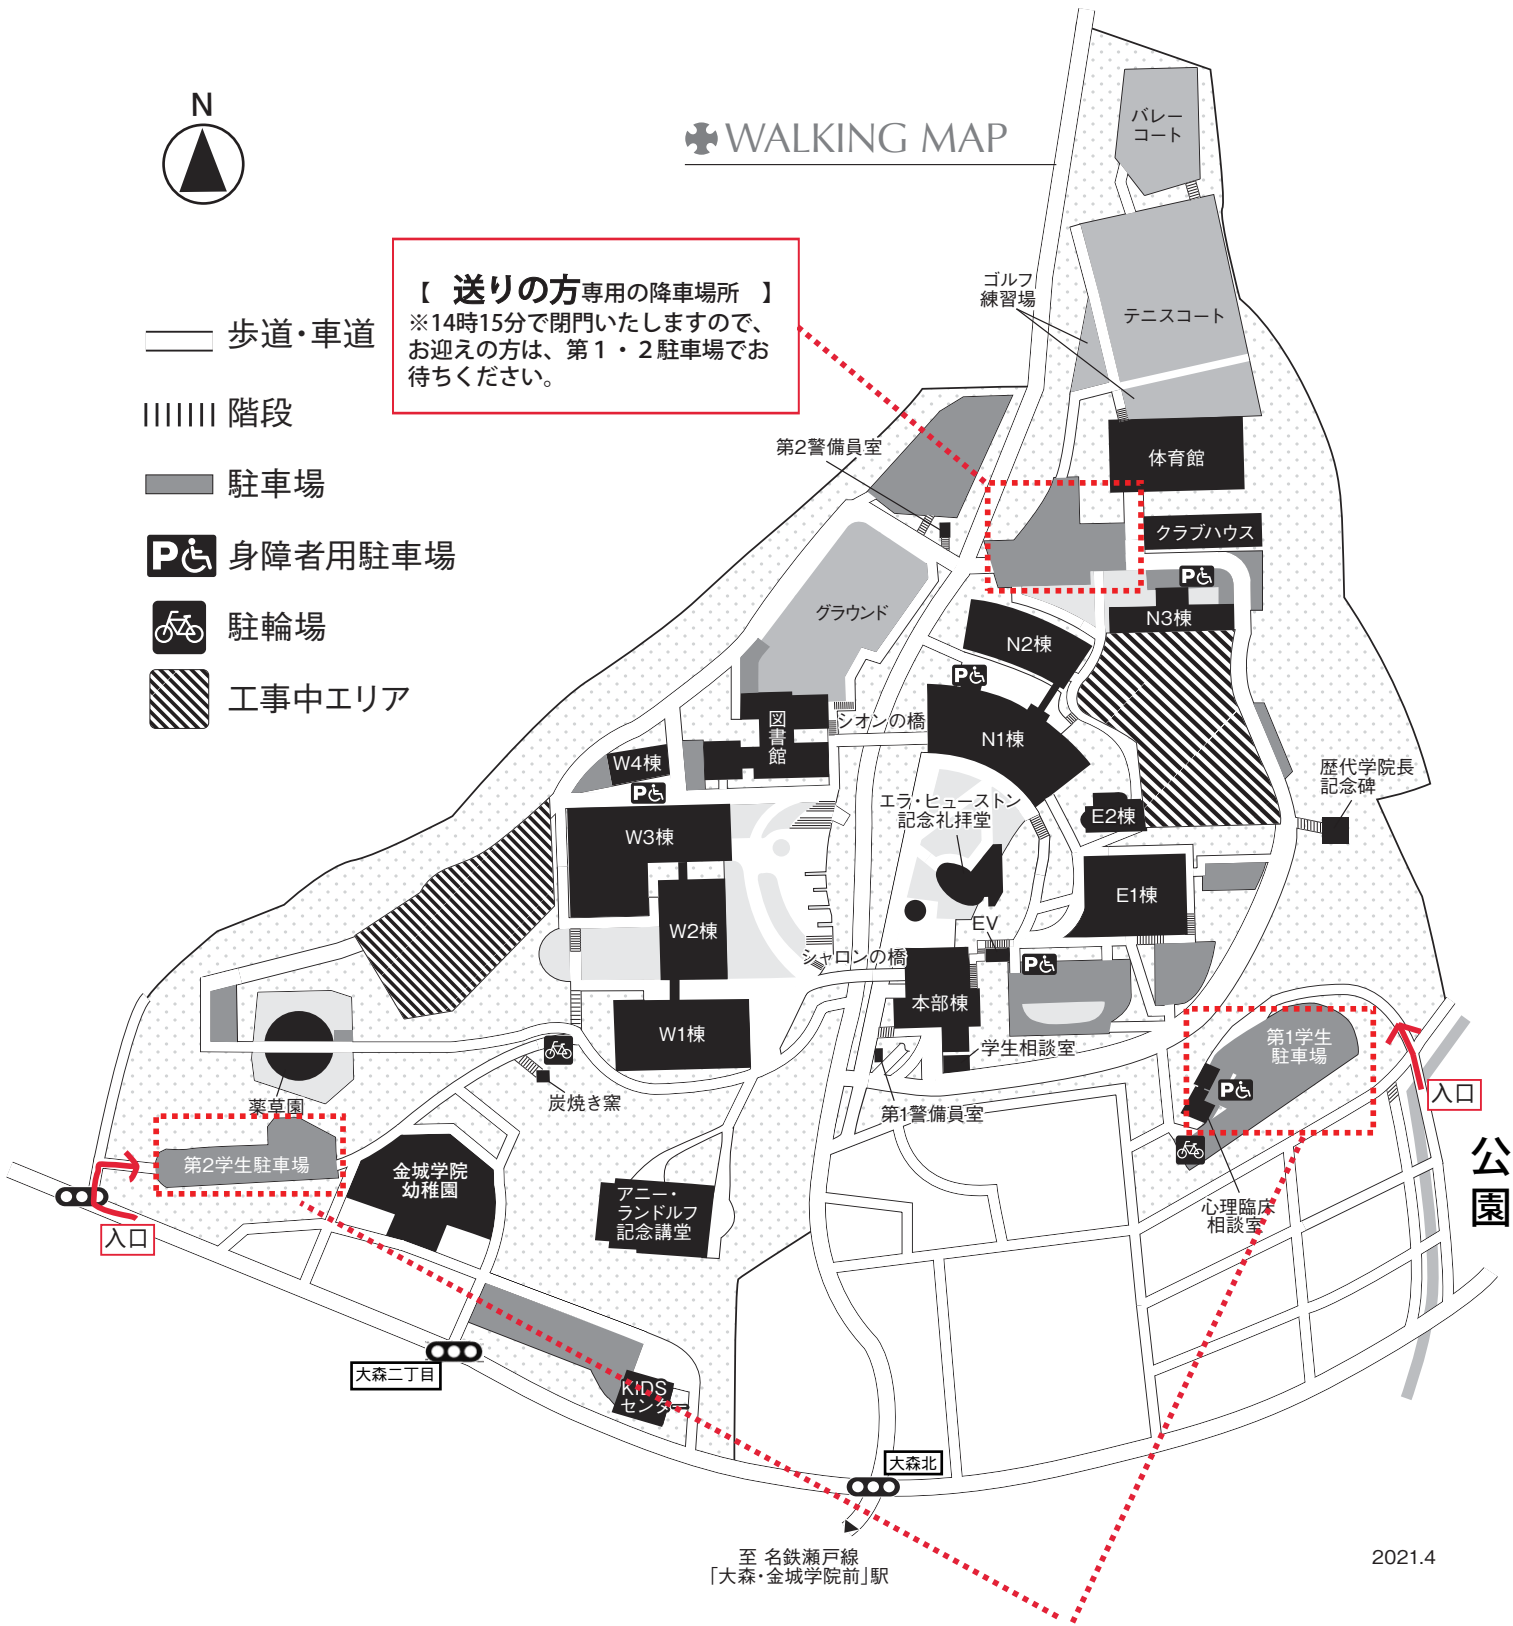

# WALKING MAP

**【 送りの方専用の降車場所 】**  
 ※14時15分で閉門いたしますので、お迎えの方は、第1・2駐車場でお待ちください。

— 歩道・車道

||||| 階段

■ 駐車場

**P** 身障者用駐車場

駐輪場

工事中エリア

## 【 迎えの方・駐車場の乗車場所 】

第1(約270台)、第2(約120台)どちらの駐車場をご利用いただいても差支えありません。

構内から各駐車場には入れませんので矢印の入口をご確認ください。

迎えの方は、こちらでお待ちください。

至 名鉄瀬戸線  
 「大森・金城学院前」駅

2021.4