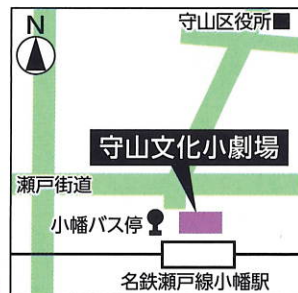

#### 高橋先生セレクション♪

～管楽アンサンブルdeクリスマス～  
クリスマス・アンダーソンメドレー  
チャイコフスキー:バレエ組曲「くるみ割り人形」より  
アナと雪の女王メドレー  
指揮/高橋直史(本学教員) 打楽器/佐久間真理(ゲスト)  
管楽アンサンブル 管楽器コース2、3年生

指揮レクチャーと体験コーナー  
指揮者に挑戦!

入場料 (税込) 【全自由席】一般 **800円**  
事業団友の会(前売のみ)、障がい者手帳等お持ちの方 **700円**  
※購入時に、会員証または障がい者手帳等をご提示ください。  
※障がい者の方は、ご本人と付添1人まで割引料金でお求めいただけます。

#### ACCESS

電車:名鉄瀬戸線「小幡」駅下車すぐ  
(急行で「栄町」駅から11分、地下鉄名城線「大曾根」駅から乗換可)  
バス:市バス(新守山、茶屋ヶ坂、上社などから)「小幡」停下車すぐ