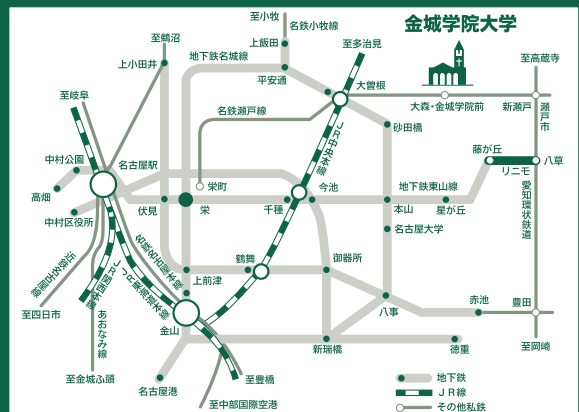

受付：9月19日(木)～12月7日(土)

※誠に勝手ながら、未就学児のご入場はお断りさせていただきますので、ご了承ください。

お問い合わせは
金城学院大学ハンドベルクワイア
TEL 080-4549-6139
(平日9:30～17:00)

●公演に関する情報
<http://www.kinjo-u.ac.jp/handbell/>
Twitter @KinjoHandbell

- 指揮：吉田年一
- 出演：金城学院大学ハンドベルクワイア
- 主催：金城学院大学ハンドベルクワイア
- 後援：学校法人 金城学院、金城学院大学、名古屋市、NPO法人 日本ハンドベル連盟、中日新聞社

2019.12.7 (SAT)
16:45開場 17:30開演

金城学院大学 アニー・ランドルフ記念講堂

〒463-8521 名古屋市守山区大森二丁目1723番地 TEL052-798-0180(代表)

- 名鉄瀬戸線利用
栄町駅または大曽根駅(JR/地下鉄)から尾張瀬戸駅に乗り、大森・金城学院前駅(急行停車駅)下車、徒歩5分
瀬戸市駅(愛知環状鉄道)にて名鉄瀬戸線に乗り換え、新瀬戸駅から栄町駅に乗り、大森・金城学院前駅下車
- 市バス利用
大曽根・藤が丘バスターミナルから印場駅行に乗り、大森停留所下車、徒歩7～8分
地下鉄池下、本郷駅から大森車庫行に乗り、大森住宅停留所下車、徒歩10分
- 自動車利用
東名高速自動車道、上り(名古屋IC方面)は大森ICで降りて5分、下り(四日市方面)は引山ICで降りて7分
※学内無料駐車場をご利用頂けます。