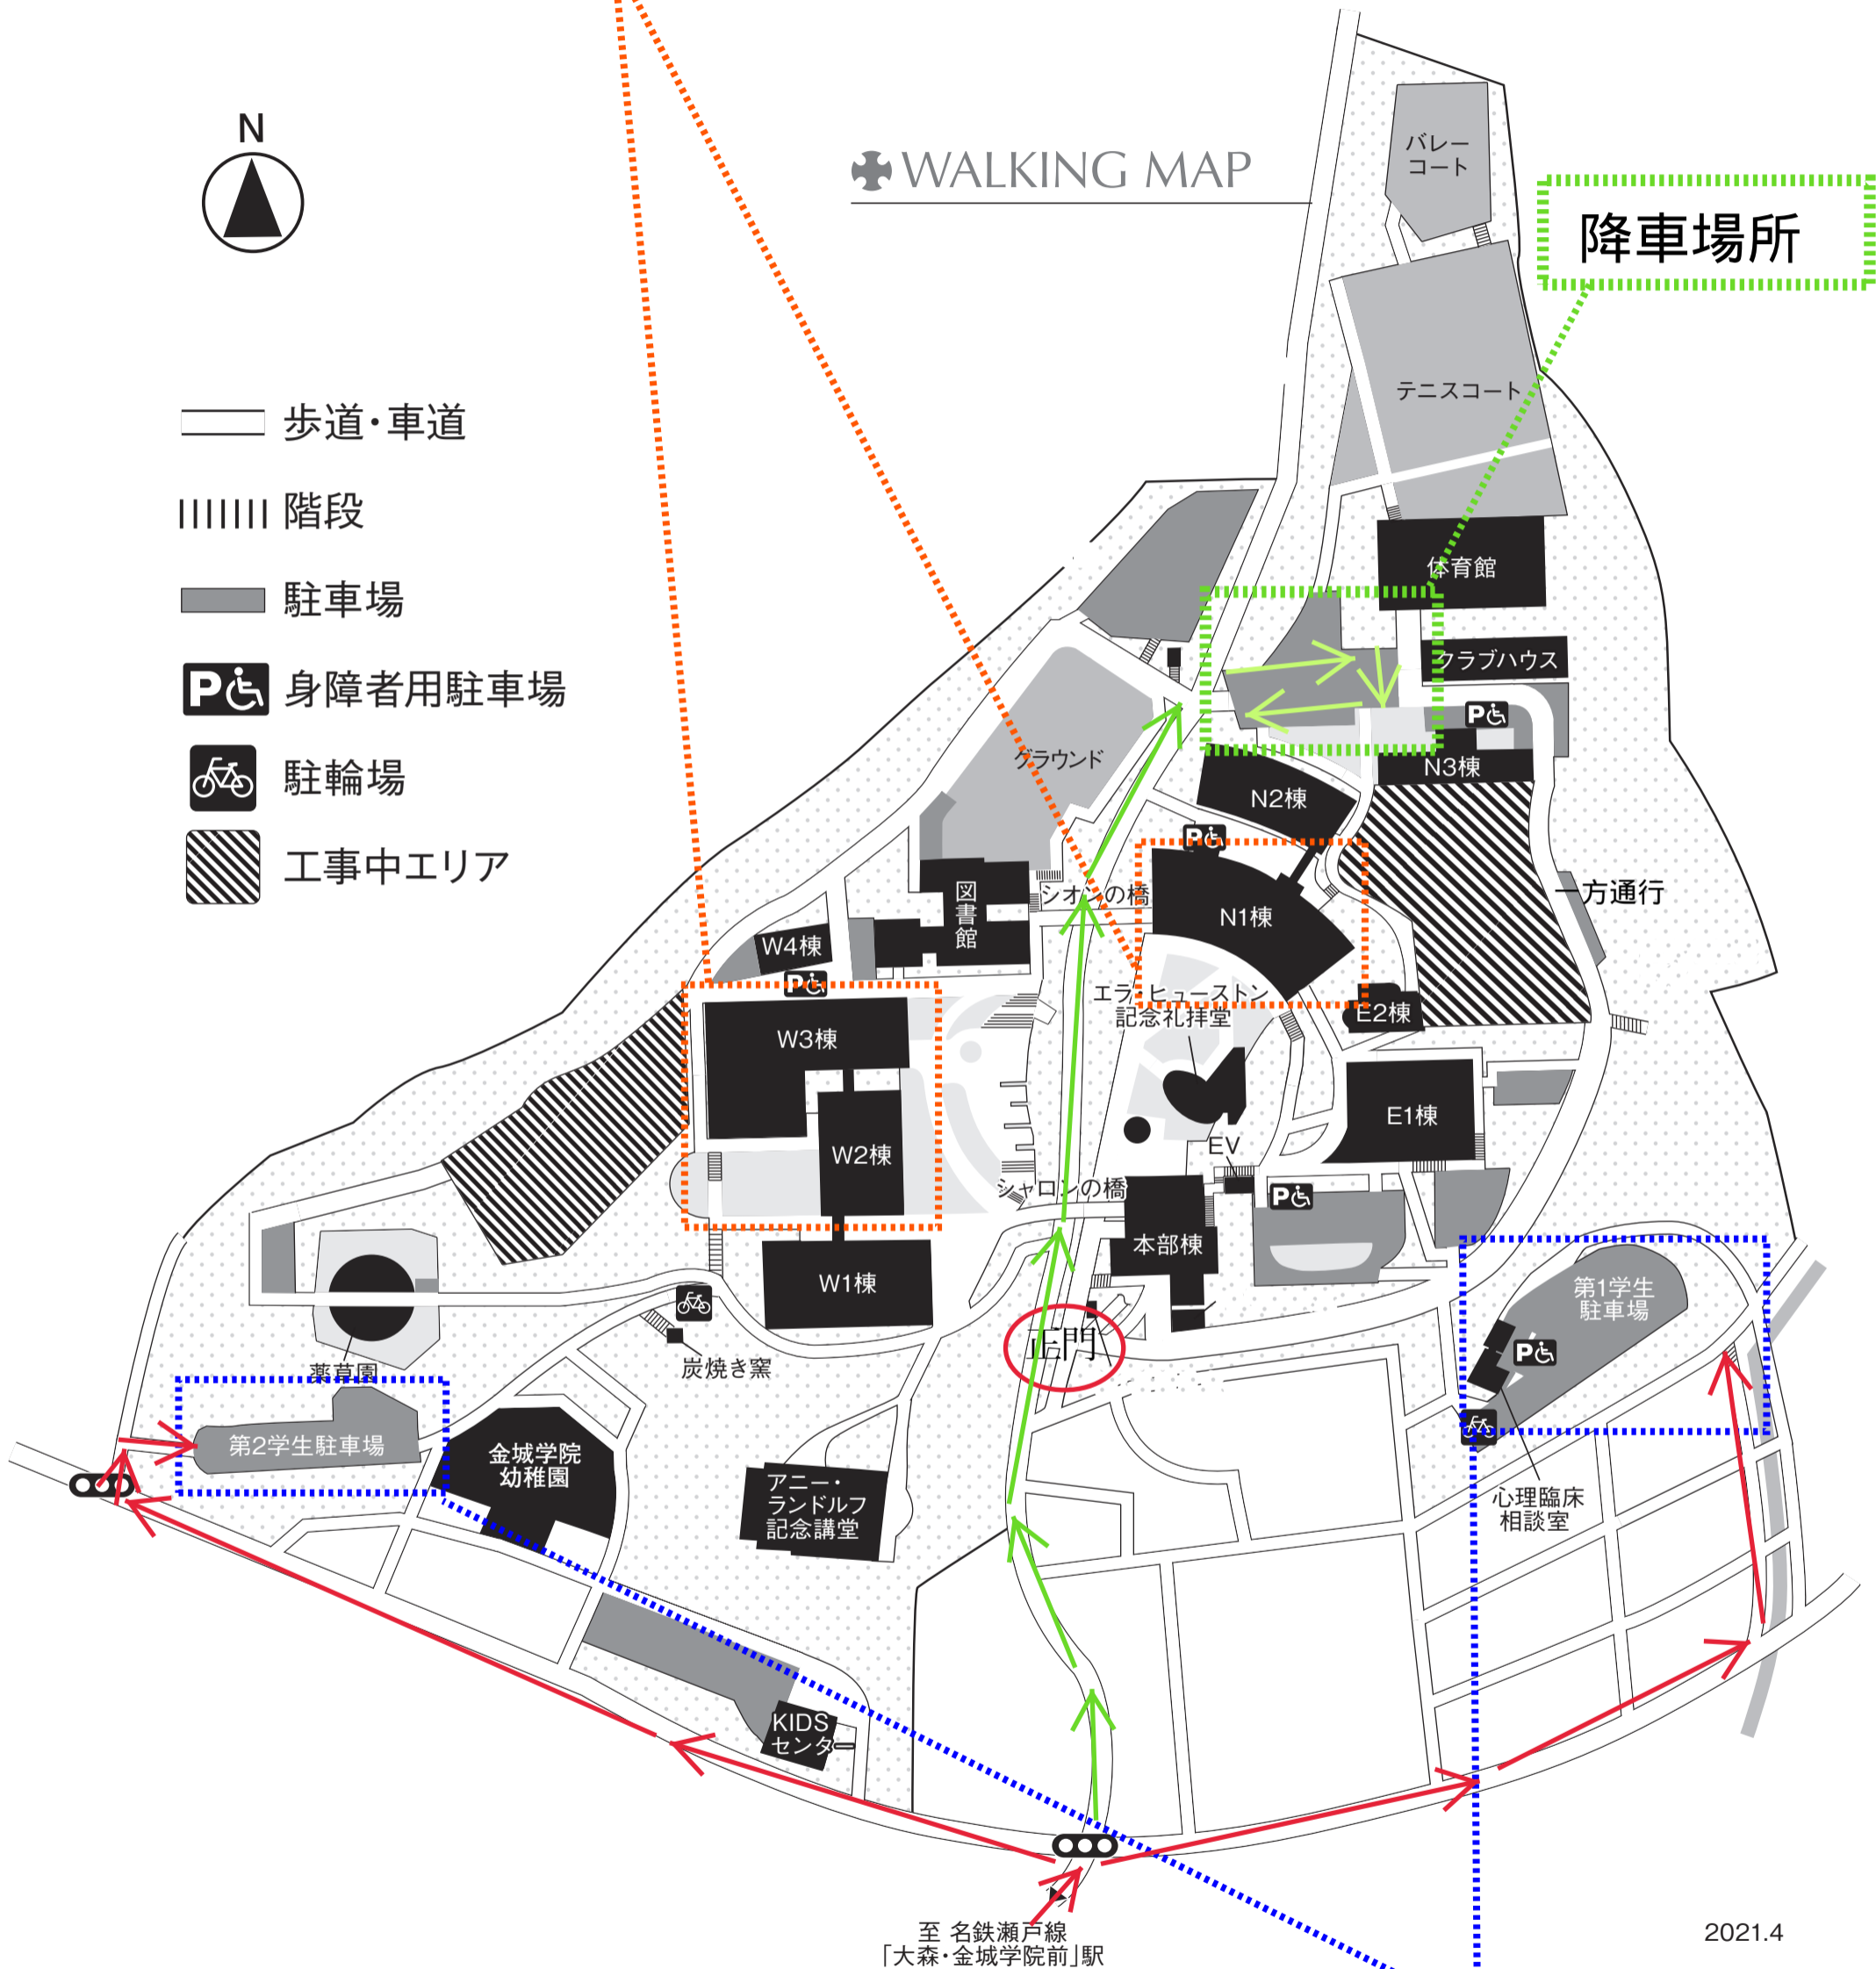

【学位授与式の駐車場・送迎について】

- ・ 駐車場は、2 か所ございます。
名鉄瀬戸線「大森・金城学院前」駅の信号を東か西へお曲がりください。
正門から駐車場へは行けません。
- ・ 正門付近での降車はおやめください。降車は必ず、降車場所（みどりのゾーン）にてお願いいたします。お迎えなど、待ち合わせの場合は駐車場をご利用ください。

↓以下のキャンパスマップをご参考をお願いいたします↓

【保護者用の待機場所】

- ・N1棟 リリーノース（食堂）
- ・N1棟 リリーハーモニー（音楽ホール）
- ・W3棟 リリーウエスト（食堂）
- ・W2棟 106教室

* 式の様子については、ご自身の携帯でご覧ください。

WALKING MAP

降車場所

歩道・車道

階段

駐車場

身障者用駐車場

駐輪場

工事中エリア

【卒業生・保護者用の駐車場】

* 台数に限りがありますので、公共交通機関でのお越しをおすすめします。