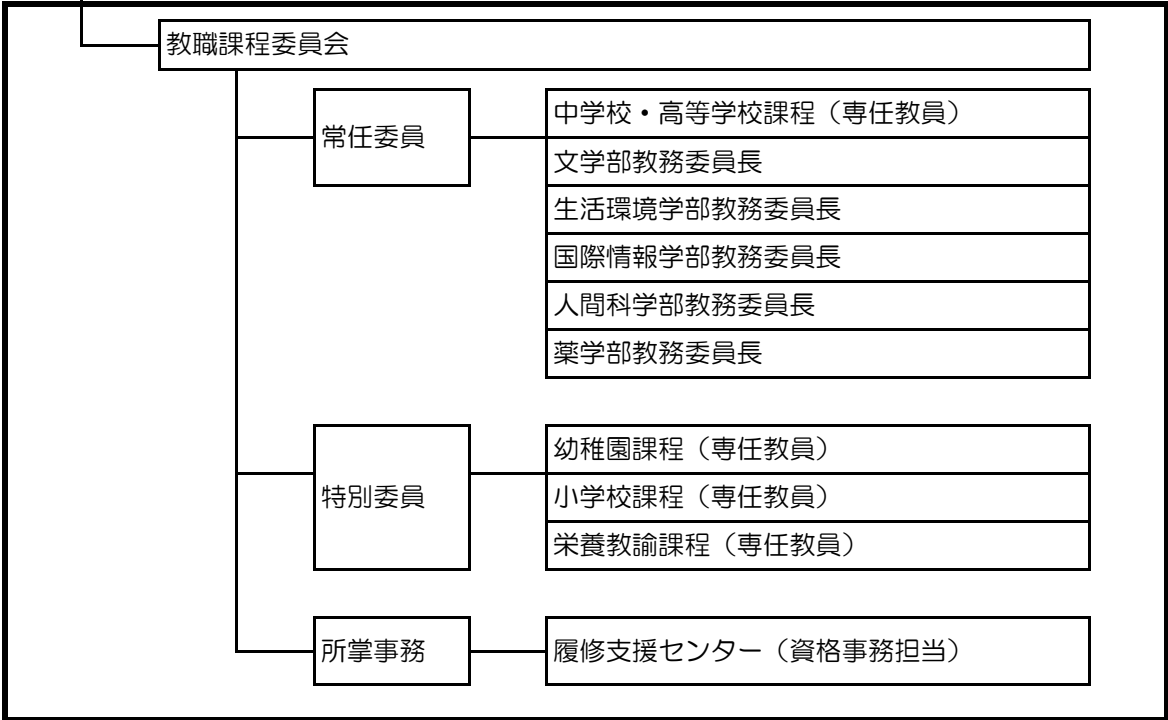

*組織図

学長

大学教務委員会

共通教育委員会

- 教務部長
- 学長補佐 (アイデンティティ・教養科目委員会)
- 宗教主事 (アイデンティティ・教養科目委員会)
- 学長指名者 (アイデンティティ・教養科目委員会)
- 情報教育科目委員会
- スポーツ・アンド・エクササイズ教育科目委員会
- キャリア開発教育科目委員会
- 言語センター長
- 国際交流センター長
- 履修支援センター事務職員

学部教授会