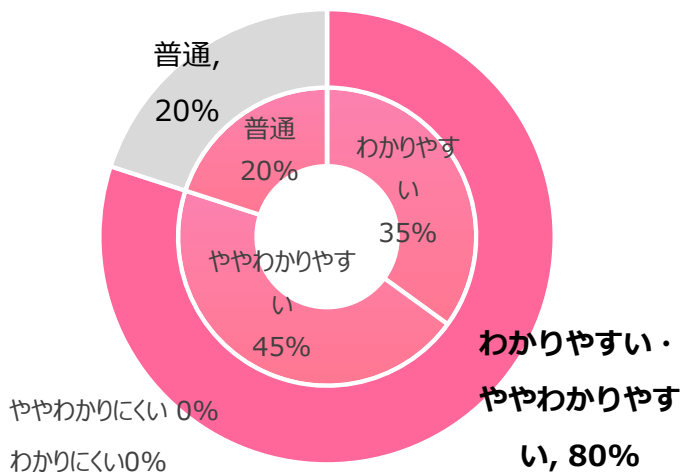

2021年 S P I 対策講座 ～冬期コース～

実践直前！冬休み短期集中講座！

将来を真剣にお考えになり、対策を検討されたい方へ

本プログラムを受講した先輩たちの感想

講師の教え方

「わかりやすい」「ややわかりやすい」 = **80%**

本講座を受講して

「役に立ったと思う」 = **85%**

2020年度受講者アンケートより

1. 本プログラムについて

SPI、特に非言語分野は、仕事での問題解決の考え方そのもの。しかも、時間をかけて取り組んで力をつけていくことが求められ差がつきやすいため、採用では非常に重視されています。

だから、早期スタート。この講座では、**良質な映像授業を受けて解法や考え方の本質を学びます。**東進ハイスクールの講師陣の中でも基礎レベルの授業に評価が高い堀西先生の丁寧な説明で、これまで理解できなかった考え方を一から身につけ、問題解決力を飛躍的に高めることができます。