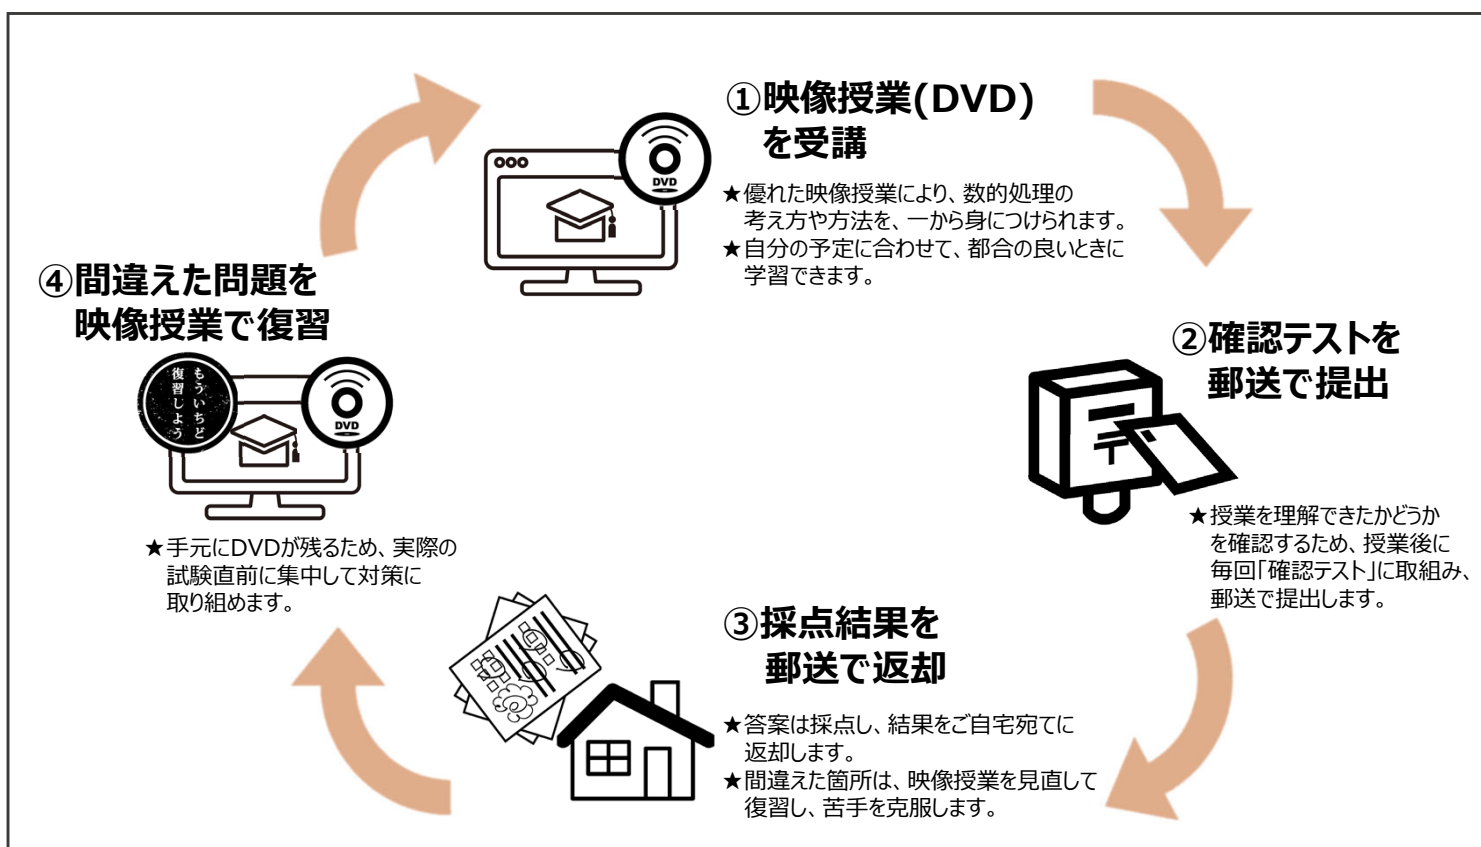

1. 本プログラムについて

SPI、特に非言語分野は、仕事での問題解決の考え方そのもの。しかも、時間をかけて取り組んで力をつけていくことが求められ差がつきやすいため、採用では非常に重視されています。

だから、早期スタート。この講座では、**良質な映像授業を受けて解法や考え方の本質を学びます。**東進ハイスクールの講師陣の中でも基礎レベルの授業に評価が高い堀西先生の丁寧な説明で、これまで理解できなかった考え方を一から身につけ、問題解決力を飛躍的に高めることができます。

講	内容	
1	①和差算	②差集め算
2	①割合	②売買・損益、食塩水
3	①倍数変化率	②仕事算
4	①速さ・時間・距離、旅人算	②通過算・流水算
5	①植木算	②方陣算
6	①記数法	②集合
7	①場合の数	②確率
8	①ブラックボックス	②規則性
9	①論理（1）	②論理（2）
10	①グラフの領域	②統計
11	①方向・方角	②平面図形
12	①立体図形（1）	②立体図形（2）

2. 学習の進め方