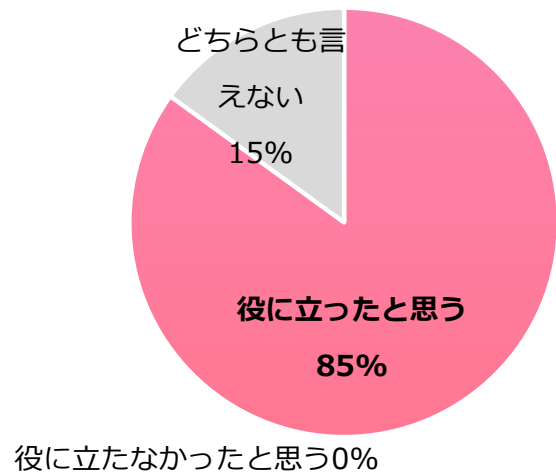

2021年 S P I 対策講座 ～冬期コース～

実践直前！冬休み短期集中講座！

将来を真剣にお考えになり、対策を検討されたい方へ

本プログラムを受講した先輩たちの感想

講師の教え方

「わかりやすい」「ややわかりやすい」 = **80%**

本講座を受講して

「役に立ったと思う」 = **85%**

2020年度受講者アンケートより

1. 本プログラムについて

SPI、特に非言語分野は、仕事での問題解決の考え方そのもの。しかも、時間をかけて取り組んで力をつけていくことが求められ差がつきやすいため、採用では非常に重視されています。

だから、早期スタート。この講座では、**良質な映像授業を受けて解法や考え方の本質を学びます。**東進ハイスクールの講師陣の中でも基礎レベルの授業に評価が高い堀西先生の丁寧な説明で、これまで理解できなかった考え方を一から身につけ、問題解決力を飛躍的に高めることができます。